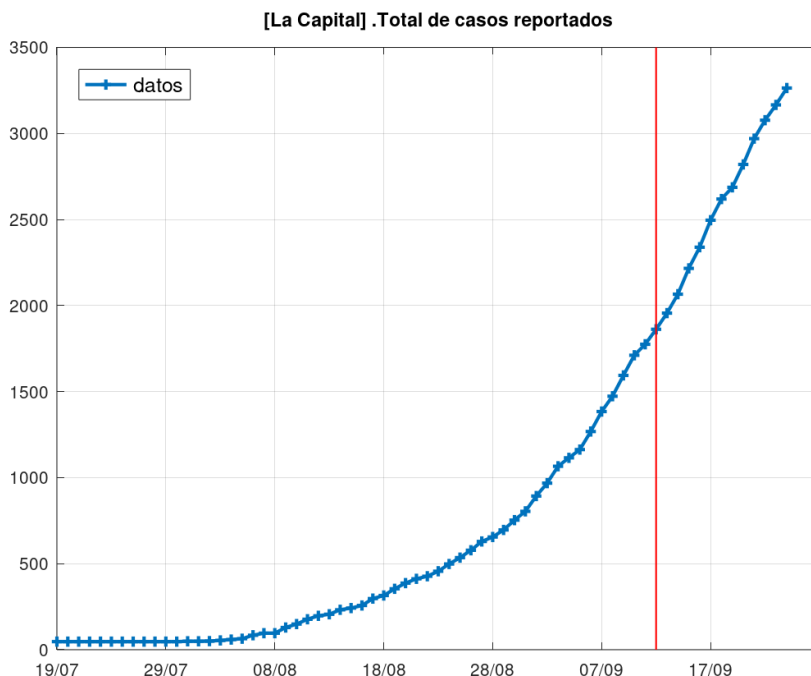

Informe COVID Santa Fe-Depto La Capital 27-09-20

En las tres gráficas la línea vertical resaltada indica día de la adopción de nuevas medidas en las ciudades de Santa Fe y Santo Tomé.

La primera informa la evolución del número total de casos reportados **hasta el jueves 24 de septiembre**.

La segunda superpone el total de casos reportados con las previsiones provistas por el *modelo Kofman-Bergonzi*.

La tercera informa la evolución del número total de muertes hasta el 24 de septiembre.