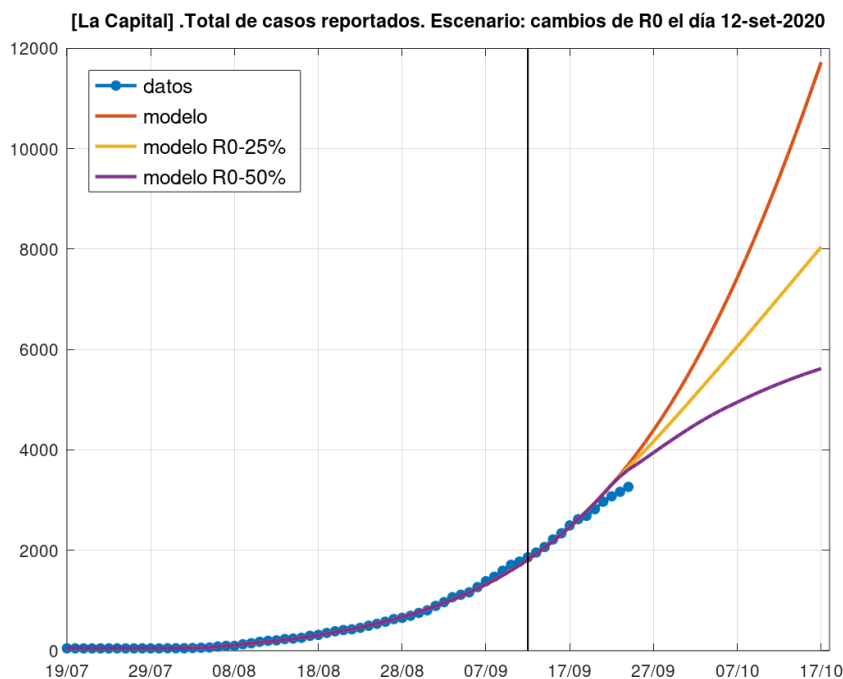

Informe COVID Santa Fe-Depto La Capital 27-09-20

En las tres gráficas la línea vertical resaltada indica día de la adopción de nuevas medidas en las ciudades de Santa Fe y Santo Tomé.

La primera informa la evolución del número total de casos reportados **hasta el jueves 24 de septiembre**.

La segunda superpone el total de casos reportados con las previsiones provistas por el *modelo Kofman-Bergonzi*.

La tercera informa la evolución del número total de muertes hasta el 24 de septiembre.